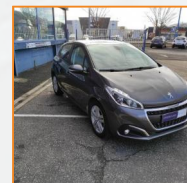

PEUGEOT 208 BERLINE

1.2 PureTech 82ch E6.c Signature 5p

12 990.00 €

39.600 km

Garantie PREMIUM 12 mois
4 CV fiscaux

Energie : **Essence**
Puissance réelle : **82 CV**
Portes : **5**
Places : **5**
Année : **2018**
Boîte : **Manuelle**

Mise en circulation : **19/10/2018**
Genre : **Voitures**
Couleur : **GRIS PLATINIUM**
Nb Rapports : **5**
CO² : **108 mg/km**

Equipement Série

ABS
Aide au démarrage en côte
Aide au freinage d'urgence
Airbag conducteur
Airbag passager déconnectable
Airbags latéraux avant
Airbags rideaux AV et AR
Antidémarrage électronique
Antipatinage
Bacs de portes avant
Banquette 1/3-2/3
Banquette AR rabattable
Banquette arrière 3 places
Boîte à gants fermée
Boucliers AV et AR couleur caisse
Calandre chromée
Compte tours
Détecteur de sous-gonflage indirect
EBD
Ecran tactile avec fonct. Mirror Screen
Enjoliveurs 16" ZIRCONIUM
ESP
Essuie-glace arrière
Feux arrière à LED
Feux de freinage d'urgence
Feux de jour à LED
Filtre à Pollen
Kit anti-crevaisson
Lampe de coffre
Limiteur de vitesse
Miroir de courtoisie conducteur
Miroir de courtoisie passager
Ordinateur de bord
Ouverture des vitres séquentielle
Pack visibilité
Phares halogènes

Equipement Options

Vitrage arrière surteinté
Toit panoramique fixe
Sièges avant chauffants
Becquet Noir
Apple CarPlay / Android Auto