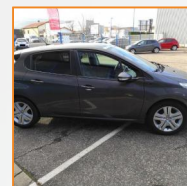

PEUGEOT 208 BERLINE

1.2 PureTech 82ch E6.c Signature 5p

12 990.00 €

39.600 km

Garantie PREMIUM 12 mois
4 CV fiscaux

Energie : **Essence**
Puissance réelle : **82 CV**
Portes : **5**
Places : **5**
Année : **2018**
Boîte : **Manuelle**

Mise en circulation : **19/10/2018**
Genre : **Voitures**
Couleur : **GRIS PLATINIUM**
Nb Rapports : **5**
CO² : **108 mg/km**

Equipement Série

ABS
Aide au démarrage en côte
Aide au freinage d'urgence
Airbag conducteur
Airbag passager déconnectable
Airbags latéraux avant
Airbags rideaux AV et AR
Antidémarrage électronique
Antipatinage
Bacs de portes avant
Banquette 1/3-2/3
Banquette AR rabattable
Banquette arrière 3 places
Boîte à gants fermée
Boucliers AV et AR couleur caisse
Calandre chromée
Compte tours
Détecteur de sous-gonflage indirect
EBD
Ecran tactile avec fonct. Mirror Screen
Enjoliveurs 16" ZIRCONIUM
ESP
Essuie-glace arrière
Feux arrière à LED
Feux de freinage d'urgence
Feux de jour à LED
Filtre à Pollen
Kit anti-crevaisson
Lampe de coffre
Limiteur de vitesse
Miroir de courtoisie conducteur
Miroir de courtoisie passager
Ordinateur de bord
Ouverture des vitres séquentielle
Pack visibilité
Phares halogènes

Equipement Options

Vitrage arrière surteinté
Toit panoramique fixe
Sièges avant chauffants
Becquet Noir
Apple CarPlay / Android Auto