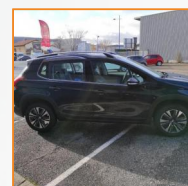

PEUGEOT 2008 BREAK

1.2 PureTech 110ch Allure S&S

14 990.00 €

47.600 km

Garantie PREMIUM 12 mois
5 CV fiscaux

Energie : **Essence**
Puissance réelle : **110 CV**
Portes : **5**
Places : **5**
Année : **2017**
Boite : **Manuelle**

Mise en circulation : **22/11/2017**
Genre : **Voitures**
Couleur : **gris hurrucane**
Nb Rapports : **5**
CO² : **103 mg/km**

Equipement Série

ABS
Aide au démarrage en côte
Aide au freinage d'urgence
Airbag conducteur
Airbag passager
Airbag passager déconnectable
Airbags latéraux avant
Airbags rideaux AV et AR
Antidémarrage électronique
Antipatinage
Arrêt et redémarrage auto. du moteur
Banquette 1/3-2/3
Banquette AR rabattable
Barres de toit
Boite à gants fermée
Boucliers AV et AR couleur caisse
Calandre chromée
Ceinture de vitrage chromée
Climatisation automatique bi-zones
Compte tours
Détecteur de sous-gonflage
Direction électrique assistance variable
EBD
Éclairage statique d'intersection
Ecran multifonction couleur
ESP
Essuie-glace arrière
Feux arrière à LED
Feux de freinage d'urgence
Feux de position à LED
Filtre à Pollen
Fixations Isofix aux places arrières
Jantes Alu
Kit de dépannage pneumatique
Limiteur de vitesse
Miroir de courtoisie conducteur éclairé