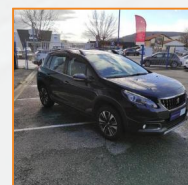

PEUGEOT 2008 BREAK

1.2 PureTech 110ch Allure S&S

14 990.00 €

47.600 km

Garantie PREMIUM 12 mois
5 CV fiscaux

Energie : **Essence**
Puissance réelle : **110 CV**
Portes : **5**
Places : **5**
Année : **2017**
Boite : **Manuelle**

Mise en circulation : **22/11/2017**
Genre : **Voitures**
Couleur : **gris hurrucane**
Nb Rapports : **5**
CO² : **103 mg/km**

Equipement Série

ABS
Aide au démarrage en côte
Aide au freinage d'urgence
Airbag conducteur
Airbag passager
Airbag passager déconnectable
Airbags latéraux avant
Airbags rideaux AV et AR
Antidémarrage électronique
Antipatinage
Arrêt et redémarrage auto. du moteur
Banquette 1/3-2/3
Banquette AR rabattable
Barres de toit
Boite à gants fermée
Boucliers AV et AR couleur caisse
Calandre chromée
Ceinture de vitrage chromée
Climatisation automatique bi-zones
Compte tours
Détecteur de sous-gonflage
Direction électrique assistance variable
EBD
Éclairage statique d'intersection
Ecran multifonction couleur
ESP
Essuie-glace arrière
Feux arrière à LED
Feux de freinage d'urgence
Feux de position à LED
Filtre à Pollen
Fixations Isofix aux places arrières
Jantes Alu
Kit de dépannage pneumatique
Limiteur de vitesse
Miroir de courtoisie conducteur éclairé