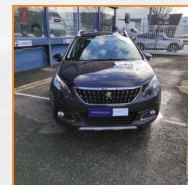

PEUGEOT 2008 BREAK

1.2 PureTech 110ch Allure S&S

14 990.00 €

47.600 km

Garantie PREMIUM 12 mois
5 CV fiscaux

Energie : **Essence**
Puissance réelle : **110 CV**
Portes : **5**
Places : **5**
Année : **2017**
Boite : **Manuelle**

Mise en circulation : **22/11/2017**
Genre : **Voitures**
Couleur : **gris hurrucane**
Nb Rapports : **5**
CO² : **103 mg/km**

Equipement Série

ABS
Aide au démarrage en côte
Aide au freinage d'urgence
Airbag conducteur
Airbag passager
Airbag passager déconnectable
Airbags latéraux avant
Airbags rideaux AV et AR
Antidémarrage électronique
Antipatinage
Arrêt et redémarrage auto. du moteur
Banquette 1/3-2/3
Banquette AR rabattable
Barres de toit
Boite à gants fermée
Boucliers AV et AR couleur caisse
Calandre chromée
Ceinture de vitrage chromée
Climatisation automatique bi-zones
Compte tours
Détecteur de sous-gonflage
Direction électrique assistance variable
EBD
Éclairage statique d'intersection
Ecran multifonction couleur
ESP
Essuie-glace arrière
Feux arrière à LED
Feux de freinage d'urgence
Feux de position à LED
Filtre à Pollen
Fixations Isofix aux places arrières
Jantes Alu
Kit de dépannage pneumatique
Limiteur de vitesse
Miroir de courtoisie conducteur éclairé