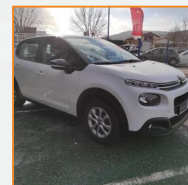

# CITROEN C3 BERLINE

BlueHDi 100ch Feel Business S&S E6.d-TEMP BVM5

**14 990.00 €**

**12.400 km**

**Garantie PREMIUM 12 mois**  
5 CV fiscaux

Energie : Diesel  
Puissance réelle : 102 CV  
Portes : 5  
Places : 5  
Année : 2019  
Boîte : Manuelle

Mise en circulation : 01/06/2019  
Genre : Voitures  
Couleur : blanc/noir  
Nb Rapports : 5  
CO<sup>2</sup> : 86 mg/km