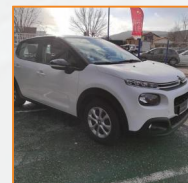

CITROEN C3 BERLINE

BlueHDi 100ch Feel Business S&S E6.d-TEMP BVM5

14 990.00 €

12.400 km

Garantie PREMIUM 12 mois
5 CV fiscaux

Energie : Diesel
Puissance réelle : 102 CV
Portes : 5
Places : 5
Année : 2019
Boîte : Manuelle

Mise en circulation : 01/06/2019
Genre : Voitures
Couleur : blanc/noir
Nb Rapports : 5
CO² : 86 mg/km

Equipement Série

ABS
Aide au démarrage en côte
Aide au freinage d'urgence
Aide au stationnement arrière
Airbag conducteur
Airbag passager
Airbags latéraux avant
Airbags rideaux AV et AR
Antidémarrage électronique
Arrêt et redémarrage auto. du moteur
Banquette 1/3-2/3
Banquette AR rabattable
Banquette arrière 3 places
Boîte à gants fermée
Clim automatique
Commandes du système audio au volant
Connect Nav sur tablette tactile 7"
Détecteur de sous-gonflage
EBD
Élargisseurs d'ailes et bas de caisse
ESP
Feux arrière à LED
Feux de freinage d'urgence
Feux de jour à LED
Filtre à particules
Fixation Isofix siège passager avant
Fixations Isofix aux places arrières
Lampes de lecture à l'avant
Limiteur de vitesse
Mirror Screen
Ordinateur de bord
Pack Safety
Pack Safety 2
Pack Visibilité
Phares halogènes
Poignées ton carrosserie