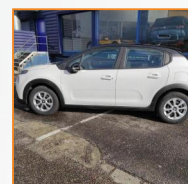

# CITROEN C3 BERLINE

BlueHDi 100ch Feel Business S&S E6.d-TEMP BVM5

**14 990.00 €**

**12.400 km**

**Garantie PREMIUM 12 mois**  
5 CV fiscaux

Energie : Diesel  
Puissance réelle : 102 CV  
Portes : 5  
Places : 5  
Année : 2019  
Boîte : Manuelle

Mise en circulation : 01/06/2019  
Genre : Voitures  
Couleur : blanc/noir  
Nb Rapports : 5  
CO<sup>2</sup> : 86 mg/km