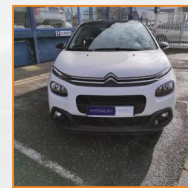

# CITROEN C3 BERLINE

BlueHDi 100ch Feel Business S&S E6.d-TEMP BVM5

**14 990.00 €**

**12.400 km**

**Garantie PREMIUM 12 mois**  
5 CV fiscaux

Energie : Diesel  
Puissance réelle : 102 CV  
Portes : 5  
Places : 5  
Année : 2019  
Boîte : Manuelle

Mise en circulation : 01/06/2019  
Genre : Voitures  
Couleur : blanc/noir  
Nb Rapports : 5  
CO<sup>2</sup> : 86 mg/km