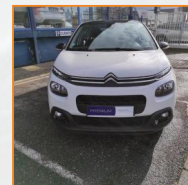

CITROEN C3 BERLINE

BlueHDi 100ch Feel Business S&S E6.d-TEMP BVM5

14 990.00 €

12.400 km

Garantie PREMIUM 12 mois
5 CV fiscaux

Energie : Diesel
Puissance réelle : 102 CV
Portes : 5
Places : 5
Année : 2019
Boîte : Manuelle

Mise en circulation : 01/06/2019
Genre : Voitures
Couleur : blanc/noir
Nb Rapports : 5
CO² : 86 mg/km

Equipement Série

ABS
Aide au démarrage en côte
Aide au freinage d'urgence
Aide au stationnement arrière
Airbag conducteur
Airbag passager
Airbags latéraux avant
Airbags rideaux AV et AR
Antidémarrage électronique
Arrêt et redémarrage auto. du moteur
Banquette 1/3-2/3
Banquette AR rabattable
Banquette arrière 3 places
Boîte à gants fermée
Clim automatique
Commandes du système audio au volant
Connect Nav sur tablette tactile 7"
Détecteur de sous-gonflage
EBD
Élargisseurs d'ailes et bas de caisse
ESP
Feux arrière à LED
Feux de freinage d'urgence
Feux de jour à LED
Filtre à particules
Fixation Isofix siège passager avant
Fixations Isofix aux places arrières
Lampes de lecture à l'avant
Limiteur de vitesse
Mirror Screen
Ordinateur de bord
Pack Safety
Pack Safety 2
Pack Visibilité
Phares halogènes
Poignées ton carrosserie