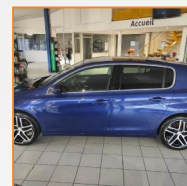

PEUGEOT 308 BERLINE

1.5 BlueHDi 130ch S&S Allure full led + JA 18

18 790.00 €

69.900 km

Garantie PREMIUM 12 mois
6 CV fiscaux

Energie : Diesel
Puissance réelle : 130 CV
Portes : 5
Places : 5
Année : 2019
Boite : Manuelle

Mise en circulation : 26/08/2019
Genre : Voitures
Couleur : bleu magnetic
Nb Rapports : 6
CO² : 92 mg/km

Equipement Série

6 Haut parleurs
ABS
Accoudoir central AV avec rangement
AFIL
Aide au démarrage en côte
Aide au freinage d'urgence
Airbag conducteur
Airbag passager
Airbag passager déconnectable
Airbags latéraux avant
Airbags rideaux AV et AR
Antibrouillard halogènes
Appui-tête conducteur réglable hauteur
Appui-tête passager réglable en hauteur
Arrêt et redémarrage auto. du moteur
Bacs de portes avant
Banquette 1/3-2/3
Banquette AR rabattable
Banquette arrière 3 places
Bequet arrière
Boîte à gants éclairée et réfrigérable
Boucliers AV et AR couleur caisse
Capteur de luminosité
Capteur de pluie
Ceinture de vitrage chromée
Ceintures avant ajustables en hauteur
Clim automatique bi-zones
Commandes du système audio au volant
Détecteur de sous-gonflage
Éclairage au sol
Ecran tactile
ESP
Feux arrière à LED
Feux de freinage d'urgence
Feux de jour
Filtre à particules