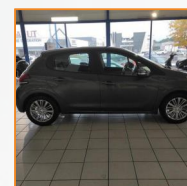

# PEUGEOT 208 BERLINE

1.2 PureTech 82ch E6.c Signature 5p

**12 390.00 €**

**46.700 km**

**Garantie PREMIUM 12 mois**  
4 CV fiscaux

Energie : **Essence**  
Puissance réelle : **82 CV**  
Portes : **5**  
Places : **5**  
Année : **2019**  
Boite : **Manuelle**

Mise en circulation : **14/03/2019**  
Genre : **Voitures**  
Couleur : **gris platinum**  
Nb Rapports : **5**  
CO<sup>2</sup> : **108 mg/km**