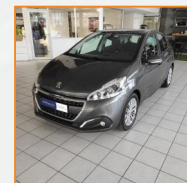

# PEUGEOT 208 BERLINE

1.2 PureTech 82ch E6.c Signature 5p

**12 390.00 €**

**46.700 km**

**Garantie PREMIUM 12 mois**  
4 CV fiscaux

Energie : **Essence**  
Puissance réelle : **82 CV**  
Portes : **5**  
Places : **5**  
Année : **2019**  
Boite : **Manuelle**

Mise en circulation : **14/03/2019**  
Genre : **Voitures**  
Couleur : **gris platinum**  
Nb Rapports : **5**  
CO<sup>2</sup> : **108 mg/km**