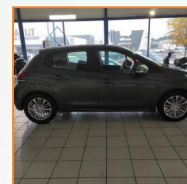

PEUGEOT 208 BERLINE

1.2 PureTech 82ch E6.c Signature 5p

12 390.00 €

46.700 km

Garantie PREMIUM 12 mois
4 CV fiscaux

Energie : **Essence**
Puissance réelle : **82 CV**
Portes : **5**
Places : **5**
Année : **2019**
Boite : **Manuelle**