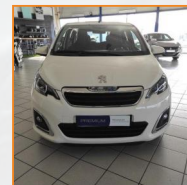

PEUGEOT 108 BERLINE

1.2 PureTech Allure 5p CAMERA/GPS

9 990.00 €

64.200 km

Garantie PREMIUM 12 mois
4 CV fiscaux

Energie : **Essence**
Puissance réelle : **82 CV**
Portes : **5**
Places : **4**
Année : **2017**
Boite : **Manuelle**

Mise en circulation : **23/05/2017**
Genre : **Voitures**
Couleur : **Blanc**
Nb Rapports : **5**
CO² : **99 mg/km**

Equipement Série

4 Haut parleurs
ABS
Aide au démarrage en côte
Aide au freinage d'urgence
Airbag conducteur
Airbag passager déconnectable
Airbags latéraux avant
Airbags rideaux
Air conditionné manuel
Antidémarrage électronique
Antipatinage
Appui-tête conducteur réglable hauteur
Appui-tête passager réglable en hauteur
Bacs de portes arrière
Bacs de portes avant
Banquette 50/50
Banquette AR rabattable
Boîte à gants fermée
Caméra de recul
Commandes du système audio au volant
Compte tours
Décors intérieur Gris Satin-Noir
Détecteur de sous-gonflage
Ecran tactile
ESP
Essuie-glace arrière
Feux de jour à LED
Fonction MP3
Jantes Alu
Kit mains-libres Bluetooth
Lévier vitesse cuir
Limiteur de vitesse
Miroir de courtoisie conducteur
Miroir de courtoisie passager
Ordinateur de bord
Préparation Isofix