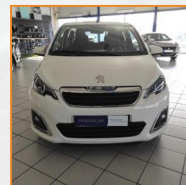

PEUGEOT 108 BERLINE

1.2 PureTech Allure 5p CAMERA/GPS

9 990.00 €

64.200 km

Garantie PREMIUM 12 mois
4 CV fiscaux

Energie : **Essence**
Puissance réelle : **82 CV**
Portes : **5**
Places : **4**
Année : **2017**
Boite : **Manuelle**

Mise en circulation : **23/05/2017**
Genre : **Voitures**
Couleur : **Blanc**
Nb Rapports : **5**
CO² : **99 mg/km**

Equipement Série

4 Haut parleurs
ABS
Aide au démarrage en côte
Aide au freinage d'urgence
Airbag conducteur
Airbag passager déconnectable
Airbags latéraux avant
Airbags rideaux
Air conditionné manuel
Antidémarrage électronique
Antipatinage
Appui-tête conducteur réglable hauteur
Appui-tête passager réglable en hauteur
Bacs de portes arrière
Bacs de portes avant
Banquette 50/50
Banquette AR rabattable
Boîte à gants fermée
Caméra de recul
Commandes du système audio au volant
Compte tours
Décors intérieur Gris Satin-Noir
Détecteur de sous-gonflage
Ecran tactile
ESP
Essuie-glace arrière
Feux de jour à LED
Fonction MP3
Jantes Alu
Kit mains-libres Bluetooth
Lévier vitesse cuir
Limiteur de vitesse
Miroir de courtoisie conducteur
Miroir de courtoisie passager
Ordinateur de bord
Préparation Isofix