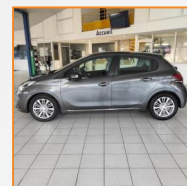

PEUGEOT 208 BERLINE

1.2 PureTech 82ch E6.c Signature 5p

12 390.00 €

46.700 km

Garantie PREMIUM 12 mois
4 CV fiscaux

Energie : **Essence**
Puissance réelle : **82 CV**
Portes : **5**
Places : **5**
Année : **2019**
Boite : **Manuelle**