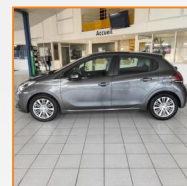

# PEUGEOT 208 BERLINE

1.2 PureTech 82ch E6.c Signature 5p

**12 390.00 €**

**46.700 km**

**Garantie PREMIUM 12 mois**  
4 CV fiscaux

Energie : **Essence**  
Puissance réelle : **82 CV**  
Portes : **5**  
Places : **5**  
Année : **2019**  
Boite : **Manuelle**

Mise en circulation : **14/03/2019**  
Genre : **Voitures**  
Couleur : **gris platinum**  
Nb Rapports : **5**  
CO<sup>2</sup> : **108 mg/km**