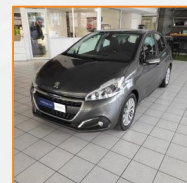

PEUGEOT 208 BERLINE

1.2 PureTech 82ch E6.c Signature 5p

12 390.00 €

46.700 km

Garantie PREMIUM 12 mois
4 CV fiscaux

Energie : **Essence**
Puissance réelle : **82 CV**
Portes : **5**
Places : **5**
Année : **2019**
Boite : **Manuelle**

Mise en circulation : **14/03/2019**
Genre : **Voitures**
Couleur : **gris platinum**
Nb Rapports : **5**
CO² : **108 mg/km**

Equipement Série

ABS
Aide au démarrage en côte
Aide au freinage d'urgence
Airbag conducteur
Airbag passager déconnectable
Airbags latéraux avant
Airbags rideaux AV et AR
Antidémarrage électronique
Antipatinage
Arrêt et redémarrage auto. du moteur
Bacs de portes avant
Banquette 1/3-2/3
Banquette AR rabattable
Banquette arrière 3 places
Boite à gants fermée
Boucliers AV et AR couleur caisse
Calandre chromée
Compte tours
Détecteur de sous-gonflage indirect
EBD
Ecran tactile avec fonct. Mirror Screen
ESP
Essuie-glace arrière
Feux arrière à LED
Feux de freinage d'urgence
Feux de jour à LED
Filtre à Pollen
Kit anti-crevaisson
Lampe de coffre
Limiteur de vitesse
Miroir de courtoisie conducteur
Miroir de courtoisie passager
Ordinateur de bord
Ouverture des vitres séquentielle
Pack visibilité
Phares halogènes