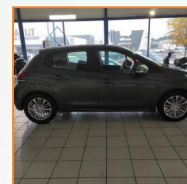

# PEUGEOT 208 BERLINE

1.2 PureTech 82ch E6.c Signature 5p

**12 390.00 €**

**46.700 km**

**Garantie PREMIUM 12 mois**  
4 CV fiscaux

Energie : **Essence**  
Puissance réelle : **82 CV**  
Portes : **5**  
Places : **5**  
Année : **2019**  
Boite : **Manuelle**

Mise en circulation : **14/03/2019**  
Genre : **Voitures**  
Couleur : **gris platinum**  
Nb Rapports : **5**  
CO<sup>2</sup> : **108 mg/km**