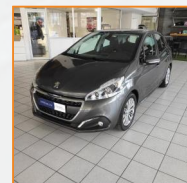

# PEUGEOT 208 BERLINE

1.2 PureTech 82ch E6.c Signature 5p

**12 390.00 €**

**46.700 km**

**Garantie PREMIUM 12 mois**  
4 CV fiscaux

Energie : **Essence**  
Puissance réelle : **82 CV**  
Portes : **5**  
Places : **5**  
Année : **2019**  
Boite : **Manuelle**

Mise en circulation : **14/03/2019**  
Genre : **Voitures**  
Couleur : **gris platinum**  
Nb Rapports : **5**  
CO<sup>2</sup> : **108 mg/km**