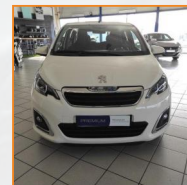

PEUGEOT 108 BERLINE

1.2 PureTech Allure 5p CAMERA/GPS

9 990.00 €

64.200 km

Garantie PREMIUM 12 mois
4 CV fiscaux

Energie : **Essence**
Puissance réelle : **82 CV**
Portes : **5**
Places : **4**
Année : **2017**
Boite : **Manuelle**

Mise en circulation : **23/05/2017**
Genre : **Voitures**
Couleur : **Blanc**
Nb Rapports : **5**
CO² : **99 mg/km**

Equipement Série

4 Haut parleurs
ABS
Aide au démarrage en côte
Aide au freinage d'urgence
Airbag conducteur
Airbag passager déconnectable
Airbags latéraux avant
Airbags rideaux
Air conditionné manuel
Antidémarrage électronique
Antipatinage
Appui-tête conducteur réglable hauteur
Appui-tête passager réglable en hauteur
Bacs de portes arrière
Bacs de portes avant
Banquette 50/50
Banquette AR rabattable
Boîte à gants fermée
Caméra de recul
Commandes du système audio au volant
Compte tours
Décors intérieur Gris Satin-Noir
DéTECTEUR de sous-gonflage
Ecran tactile
ESP
Essuie-glace arrière
Feux de jour à LED
Fonction MP3
Jantes Alu
Kit mains-libres Bluetooth
LéVIER vitesse cuir
Limiteur de vitesse
Miroir de courtoisie conducteur
Miroir de courtoisie passager
Ordinateur de bord
Préparation Isofix