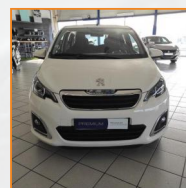

# PEUGEOT 108 BERLINE

1.2 PureTech Allure 5p CAMERA/GPS

**9 990.00 €**

**64.200 km**

**Garantie PREMIUM 12 mois**  
4 CV fiscaux

Energie : **Essence**  
Puissance réelle : **82 CV**  
Portes : **5**  
Places : **4**  
Année : **2017**  
Boite : **Manuelle**

Mise en circulation : **23/05/2017**  
Genre : **Voitures**  
Couleur : **Blanc**  
Nb Rapports : **5**  
CO<sup>2</sup> : **99 mg/km**