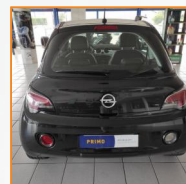

OPEL ADAM BERLINE

1.4 Twinport 87ch Jam Start/Stop

8 690.00 €

30.300 km

Garantie PRIMO 8 mois
5 CV fiscaux

Energie : **Essence**
Puissance réelle : **87 CV**
Portes : **3**
Places : **4**
Année : **2013**
Boite : **Manuelle**

Mise en circulation : **28/02/2013**
Genre : **Voitures**
Couleur : **Noir Métal**
Nb Rapports : **5**
CO² : **119 mg/km**

Equipement Série

5 Haut parleurs
ABS
Aide au démarrage en côte
Airbag conducteur
Airbag passager déconnectable
Airbags latéraux avant
Airbags rideaux AV et AR
Antidémarrage électronique
Antipatinage
Arrêt et redémarrage auto. du moteur
Bacs de portes avant
Banquette 50/50
Banquette AR rabattable
Becquet arrière
Boite à gants fermée
Boucliers AV et AR couleur caisse
Clim manuelle
Compte tours
Contrôle élect. de la pression des pneus
EBD
ESP
Essuie-glace arrière
Filtre à Pollen
Fixations Isofix aux places arrières
Follow me home
Kit mains-libres Bluetooth
Lampe de coffre
Limiteur de vitesse
Lunette AR dégivrante
Miroir de courtoisie passager
Ordinateur de bord
Ouverture des vitres séquentielle
Phares halogènes
Porte-gobelets arrière
Préparation Isofix
Prise 12V

Equipement Options

Ciel de toit imprimé "Damier" Noir
Jantes 17" "Hurricane" Blanc
Rétro intérieur Blanc "White my Fire"
Tapis de sol Velours Noir
White Pack