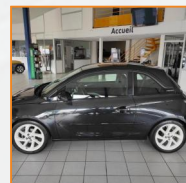

OPEL ADAM BERLINE

1.4 Twinport 87ch Jam Start/Stop

8 690.00 €

30.300 km

Garantie PRIMO 8 mois
5 CV fiscaux

Energie : **Essence**
Puissance réelle : **87 CV**
Portes : **3**
Places : **4**
Année : **2013**
Boite : **Manuelle**

Equipement Options

Ciel de toit imprimé "Damier" Noir
Jantes 17" "Hurricane" Blanc
Rétro intérieur Blanc "White my Fire"
Tapis de sol Velours Noir
White Pack