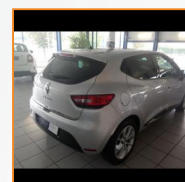

RENAULT CLIO BERLINE

0.9 TCe 90ch Limited 5p

11 490.00 €

24.950 km

Garantie PREMIUM 12 mois
5 CV fiscaux

Energie : **Essence**
Puissance réelle : **90 CV**
Portes : **5**
Places : **5**
Année : **2017**
Boîte : **Manuelle**

Mise en circulation : **15/09/2017**
Genre : **Voitures**
Couleur : **Gris Clair Métal**
Nb Rapports : **5**
CO² : **114 mg/km**

Equipement Série

ABS
Aide au démarrage en côte
Aide au freinage d'urgence
Airbag conducteur
Airbag passager déconnectable
Airbags latéraux avant
Antidémarrage électronique
Antipatinage
Bacs de portes avant
Banquette 1/3-2/3
Banquette AR rabattable
Banquette arrière 3 places
Becquet arrière
Blanc Glacier
Boîte à gants fermée
Boucliers AV et AR couleur caisse
Ceintures avant ajustables en hauteur
Clim manuelle
Commande Mode ECO
Commandes du système audio au volant
Compte tours
Démarrage sans clé
Défecteur de sous-gonflage indirect
EBD
Ecran multifonction couleur
Ecran tactile
Enjoliveurs
ESP
Essuie-glace arrière
Feux de freinage d'urgence
Feux de jour à LED
Fonction MP3
Jantes Alu
Kit mains-libres Bluetooth
Lampe de coffre
Limiteur de vitesse