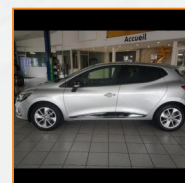

RENAULT CLIO BERLINE

0.9 TCe 90ch Limited 5p

11 490.00 €

24.950 km

Garantie PREMIUM 12 mois
5 CV fiscaux

Energie : **Essence**
Puissance réelle : **90 CV**
Portes : **5**
Places : **5**
Année : **2017**
Boîte : **Manuelle**

Mise en circulation : **15/09/2017**
Genre : **Voitures**
Couleur : **Gris Clair Métal**
Nb Rapports : **5**
CO² : **114 mg/km**

Equipement Série

ABS
Aide au démarrage en côte
Aide au freinage d'urgence
Airbag conducteur
Airbag passager déconnectable
Airbags latéraux avant
Antidémarrage électronique
Antipatinage
Bacs de portes avant
Banquette 1/3-2/3
Banquette AR rabattable
Banquette arrière 3 places
Becquet arrière
Blanc Glacier
Boîte à gants fermée
Boucliers AV et AR couleur caisse
Ceintures avant ajustables en hauteur
Clim manuelle
Commande Mode ECO
Commandes du système audio au volant
Compte tours
Démarrage sans clé
Défecteur de sous-gonflage indirect
EBD
Ecran multifonction couleur
Ecran tactile
Enjoliveurs
ESP
Essuie-glace arrière
Feux de freinage d'urgence
Feux de jour à LED
Fonction MP3
Jantes Alu
Kit mains-libres Bluetooth
Lampe de coffre
Limiteur de vitesse