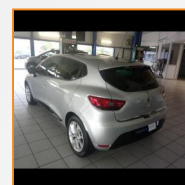

RENAULT CLIO BERLINE

0.9 TCe 90ch Limited 5p

11 490.00 €

24.950 km

Garantie PREMIUM 12 mois
5 CV fiscaux

Energie : **Essence**
Puissance réelle : **90 CV**
Portes : **5**
Places : **5**
Année : **2017**
Boîte : **Manuelle**

Mise en circulation : **15/09/2017**
Genre : **Voitures**
Couleur : **Gris Clair Métal**
Nb Rapports : **5**
CO² : **114 mg/km**

Equipement Série

ABS
Aide au démarrage en côte
Aide au freinage d'urgence
Airbag conducteur
Airbag passager déconnectable
Airbags latéraux avant
Antidémarrage électronique
Antipatinage
Bacs de portes avant
Banquette 1/3-2/3
Banquette AR rabattable
Banquette arrière 3 places
Becquet arrière
Blanc Glacier
Boîte à gants fermée
Boucliers AV et AR couleur caisse
Ceintures avant ajustables en hauteur
Clim manuelle
Commande Mode ECO
Commandes du système audio au volant
Compte tours
Démarrage sans clé
Défecteur de sous-gonflage indirect
EBD
Ecran multifonction couleur
Ecran tactile
Enjoliveurs
ESP
Essuie-glace arrière
Feux de freinage d'urgence
Feux de jour à LED
Fonction MP3
Jantes Alu
Kit mains-libres Bluetooth
Lampe de coffre
Limiteur de vitesse