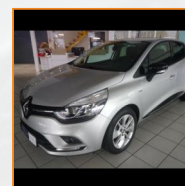

RENAULT CLIO BERLINE

0.9 TCe 90ch Limited 5p

11 490.00 €

24.950 km

Garantie PREMIUM 12 mois
5 CV fiscaux

Energie : **Essence**
Puissance réelle : **90 CV**
Portes : **5**
Places : **5**
Année : **2017**
Boîte : **Manuelle**

Mise en circulation : **15/09/2017**
Genre : **Voitures**
Couleur : **Gris Clair Métal**
Nb Rapports : **5**
CO² : **114 mg/km**

Equipement Série

ABS
Aide au démarrage en côte
Aide au freinage d'urgence
Airbag conducteur
Airbag passager déconnectable
Airbags latéraux avant
Antidémarrage électronique
Antipatinage
Bacs de portes avant
Banquette 1/3-2/3
Banquette AR rabattable
Banquette arrière 3 places
Becquet arrière
Blanc Glacier
Boîte à gants fermée
Boucliers AV et AR couleur caisse
Ceintures avant ajustables en hauteur
Clim manuelle
Commande Mode ECO
Commandes du système audio au volant
Compte tours
Démarrage sans clé
Défecteur de sous-gonflage indirect
EBD
Ecran multifonction couleur
Ecran tactile
Enjoliveurs
ESP
Essuie-glace arrière
Feux de freinage d'urgence
Feux de jour à LED
Fonction MP3
Jantes Alu
Kit mains-libres Bluetooth
Lampe de coffre
Limiteur de vitesse