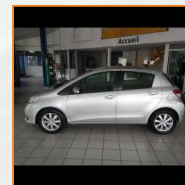

TOYOTA YARIS BERLINE

69 VVT-i Tendance 5p

7 990.00 €

65.500 km

Garantie PRIMO 8 mois

4 CV fiscaux

Energie : **Essence**
Puissance réelle : **69 CV**
Portes : **5**
Places : **5**
Année : **2014**
Boite : **Manuelle**

- Radio CD MP3 6HP
- Rétroviseurs électriques
- Siège conducteur réglable en hauteur
- Tablette cache bagages
- Tissu Soho
- Troisième ceinture de sécurité
- Verrouillage centralisé à distance
- Verrouillage centralisé des portes
- Vitres avant électriques
- Vitres teintées
- Volant multifonction
- Volant réglable en profondeur et hauteur