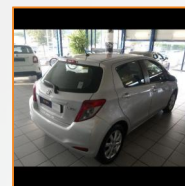

TOYOTA YARIS BERLINE

69 VVT-i Tendance 5p

7 990.00 €

65.500 km

Garantie PRIMO 8 mois

4 CV fiscaux

Energie : **Essence**
Puissance réelle : **69 CV**
Portes : **5**
Places : **5**
Année : **2014**
Boite : **Manuelle**

- Radio CD MP3 6HP
- Rétroviseurs électriques
- Siège conducteur réglable en hauteur
- Tablette cache bagages
- Tissu Soho
- Troisième ceinture de sécurité
- Verrouillage centralisé à distance
- Verrouillage centralisé des portes
- Vitres avant électriques
- Vitres teintées
- Volant multifonction
- Volant réglable en profondeur et hauteur