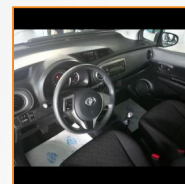

TOYOTA YARIS BERLINE

69 VVT-i Tendance 5p

7 990.00 €

65.500 km

Garantie PRIMO 8 mois

4 CV fiscaux

Energie : **Essence**
Puissance réelle : **69 CV**
Portes : **5**
Places : **5**
Année : **2014**
Boite : **Manuelle**

- Radio CD MP3 6HP
- Rétroviseurs électriques
- Siège conducteur réglable en hauteur
- Tablette cache bagages
- Tissu Soho
- Troisième ceinture de sécurité
- Verrouillage centralisé à distance
- Verrouillage centralisé des portes
- Vitres avant électriques
- Vitres teintées
- Volant multifonction
- Volant réglable en profondeur et hauteur