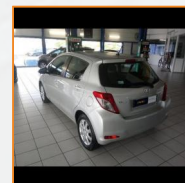

TOYOTA YARIS BERLINE

69 VVT-i Tendance 5p

7 990.00 €

65.500 km

Garantie PRIMO 8 mois

4 CV fiscaux

Energie : **Essence**
Puissance réelle : **69 CV**
Portes : **5**
Places : **5**
Année : **2014**
Boite : **Manuelle**

Mise en circulation : **14/04/2014**
Genre : **Voitures**
Couleur : **Gris Clair**
Nb Rapports : **5**
CO² : **111 mg/km**

Equipement Série

- ABS
- Aide au freinage d'urgence
- Airbag conducteur
- Airbag genoux
- Airbag passager déconnectable
- Airbags latéraux avant
- Airbags rideaux AV et AR
- Antidémarrage électronique
- Antipatinage
- Bacs de portes avant
- Banquette 1/3-2/3
- Banquette AR rabattable
- Banquette arrière 3 places
- Boîte à gants fermée
- Boucliers AV et AR couleur caisse
- Calandre chromée
- Clim manuelle
- Compte tours
- EBD
- ESP
- Essuie-glace arrière
- Filtre à Pollen
- Fixations Isofix aux places arrières
- Follow me home
- Jantes Alu
- Lampe de coffre
- Ordinateur de bord
- Phares antibrouillard
- Phares halogènes
- Pommeau de levier vitesse en cuir
- Porte-gobelets arrière
- Porte-gobelets avant
- Préparation Isofix
- Prise 12V
- Prise auxiliaire de connexion audio
- Prise USB

- Radio CD MP3 6HP
- Rétroviseurs électriques
- Siège conducteur réglable en hauteur
- Tablette cache bagages
- Tissu Soho
- Troisième ceinture de sécurité
- Verrouillage centralisé à distance
- Verrouillage centralisé des portes
- Vitres avant électriques
- Vitres teintées
- Volant multifonction
- Volant réglable en profondeur et hauteur